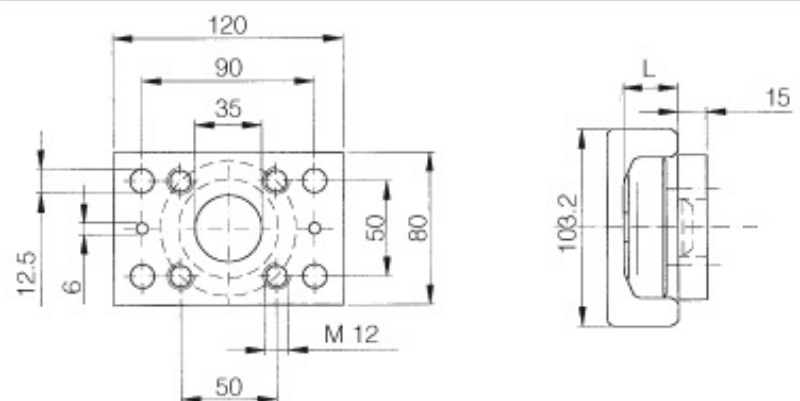

### TIPO PMR001

CUSCINETTI :  
MR001 - MR021  
MR146 - MR121

Peso Kg. 0,25

### TIPO PMR002

CUSCINETTI :  
MR002 - MR022  
MR147 - MR122

Peso Kg. 0,90

### TIPO PMR003

CUSCINETTI :  
MR003- MR023  
MR148 - MR123

Peso Kg. 0,85