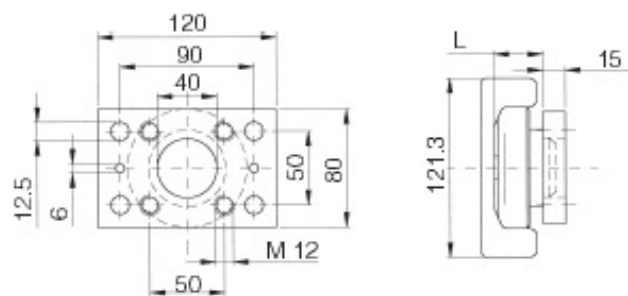

### TIPO PMR001

CUSCINETTI :  
MR001 - MR021  
MR146 - MR121

Peso Kg. 0,25

### TIPO PMR002

CUSCINETTI :  
MR002 - MR022  
MR147 - MR122

Peso Kg. 0,90

### TIPO PMR003

CUSCINETTI :  
MR003- MR023  
MR148 - MR123

Peso Kg. 0,85