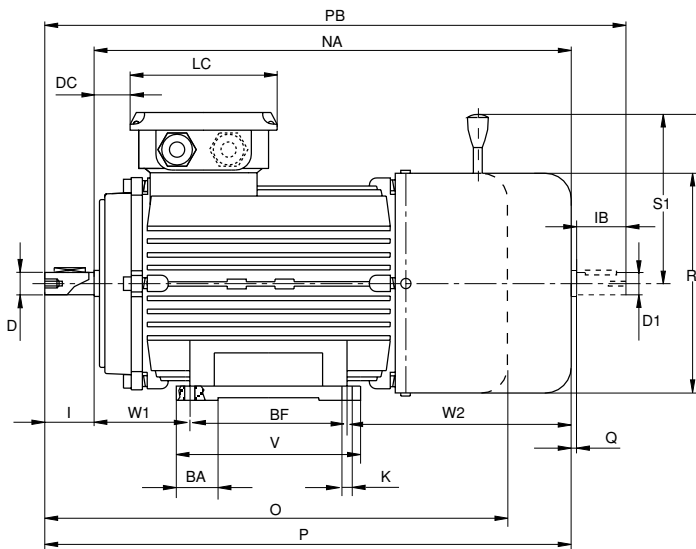

**Dimensioni motori trifase
autofrenanti e doppia
polarità autofrenanti
serie AT - AD - AH - AI -
TA** - AS - AC**

**Dimensions of three-
phase brake motors and
two-speed brake motors
series AT - AD - AH - AI -
TA** - AS - AC**

**Dimensions des moteurs
triphasés autofreinants et
à double polarité
autofreinants série AT - AD
AH - AI - TA** - AS - AC**

**Abmessungen der
Drehstrombremsmotoren
und der polumschaltbaren
Bremsmotoren Serie AT -
AD - AH AI - TA** - AS - AC**

B3

Grandezza Size Grandeur Größe	Dimensioni / Dimensions / Dimensions / Abmessungen																					B3			
	D1	D	I	A	BF	K	H	W1	W2	NA	O*	PG	R	SD	TP	U	V	PB	Q	LC	DC		IB	BA	P
56	9	9	20	90	71	6	56	36	105	212	-	M16	110	108	10	108	90	255	3	93	15	20	25	232	90
63	11	11	23	100	80	7	63	40	119	239	233	M16	123	117	10	120	105	288	3	93	12	23	27	262	98
71	11	14	30	112	90	8	71	48	128	266	245	M16	137	124	11	136	108	322	3	93	23	23	24	296	98
80	14	19	40	125	100	9	80	54	144	298	278	M20	156	141	13/14	154	125	371	3	115	26	30	30	338	111
90S	14	24	50	140	100	10	90	59	151	310	325	M20	176	150	15	170	130	395	5	115	29	30	30	360	129
90L	14	24	50	140	125	10	90	59	151	335	350	M20	176	150	13/15	170	155	420	5	115	29	30	32	385	129
100	24	28	60	160	140	13	100	63	174	377	404	M20	194	159	15/16	192	175	492	5	115	33	50	32	437	139
112	24	28	60	190	140	13	112	72	197	409	388	M20	218	172	15	224	176	525	6	115	35	50	34	469	161
132S	28	38	80	216	140	14	132	89	253	482	463	M32	258	192	16/18	260	180	628	6	123	48	60	37	562	186
132M	28	38	80	216	178	14	132	89	253	520	500	M32	258	192	16/18	260	218	666	6	123	48	60	37	600	186
160M	42	42	110	254	210	13	160	108	309	627	602	M32	315	246	18	318	260	856	9	187	56	110	52	737	242
160L	42	42	110	254	254	13	160	108	309	671	645	M32	315	246	18	318	304	900	9	187	56	110	52	781	242
180	-	48	110	280	280	13	180	120	325	725	-	M32	348	260	24	346	330	-	-	187	51	-	42	835	320

O* = Wert für die Bremse Serie S
Größe 200 selbstbremsend auf Anfrage erhältlich