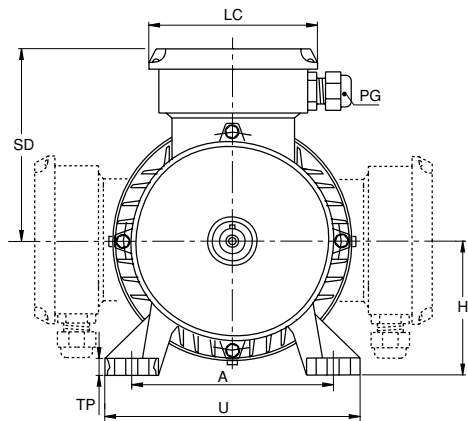

**Dimensioni motori trifase
autofrenanti e doppia
polarità autofrenanti
serie AT - AD - AH - AI -
TA** - AS - AC**

**Dimensions of three-
phase brake motors and
two-speed brake motors
series AT - AD - AH - AI -
TA** - AS - AC**

**Dimensions des moteurs
triphasés autofreinants et
à double polarité
autofreinants série AT - AD
AH - AI - TA** - AS - AC**

**Abmessungen der
Drehstrombremsmotoren
und der polumschaltbaren
Bremsmotoren Serie AT -
AD - AH AI - TA** - AS - AC**

B3

Grandezza Size Grandeur Größe	Dimensioni / Dimensions / Dimensions / Abmessungen																					B3			
	D1	D	I	A	BF	K	H	W1	W2	NA	O*	PG	R	SD	TP	U	V	PB	Q	LC	DC		IB	BA	P
56	9	9	20	90	71	6	56	36	105	212	-	M16	110	108	10	108	90	255	3	93	15	20	25	232	90
63	11	11	23	100	80	7	63	40	119	239	233	M16	123	117	10	120	105	288	3	93	12	23	27	262	98
71	11	14	30	112	90	8	71	48	128	266	245	M16	137	124	11	136	108	322	3	93	23	23	24	296	98
80	14	19	40	125	100	9	80	54	144	298	278	M20	156	141	13/14	154	125	371	3	115	26	30	30	338	111
90S	14	24	50	140	100	10	90	59	151	310	325	M20	176	150	15	170	130	395	5	115	29	30	30	360	129
90L	14	24	50	140	125	10	90	59	151	335	350	M20	176	150	13/15	170	155	420	5	115	29	30	32	385	129
100	24	28	60	160	140	13	100	63	174	377	404	M20	194	159	15/16	192	175	492	5	115	33	50	32	437	139
112	24	28	60	190	140	13	112	72	197	409	388	M20	218	172	15	224	176	525	6	115	35	50	34	469	161
132S	28	38	80	216	140	14	132	89	253	482	463	M32	258	192	16/18	260	180	628	6	123	48	60	37	562	186
132M	28	38	80	216	178	14	132	89	253	520	500	M32	258	192	16/18	260	218	666	6	123	48	60	37	600	186
160M	42	42	110	254	210	13	160	108	309	627	602	M32	315	246	18	318	260	856	9	187	56	110	52	737	242
160L	42	42	110	254	254	13	160	108	309	671	645	M32	315	246	18	318	304	900	9	187	56	110	52	781	242
180	-	48	110	280	280	13	180	120	325	725	-	M32	348	260	24	346	330	-	-	187	51	-	42	835	320

O* = Wert für die Bremse Serie S
Größe 200 selbstbremsend auf Anfrage erhältlich