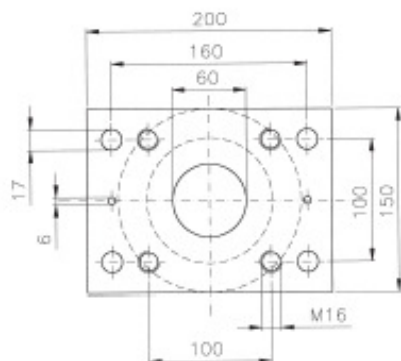

TIPO PMR005

CUSCINETTI :
MR005 - MR025
MR150 - MR125

Peso Kg. 1,90

TIPO PMR007

CUSCINETTI :
MR007 - MR027
MR142 - MR127
MR009 - MR029
MR153 - MR129

Peso Kg. 2,70

TIPO PMR010

CUSCINETTI :
MR010 - MR030
MR154 - MR130

Peso Kg. 4,20