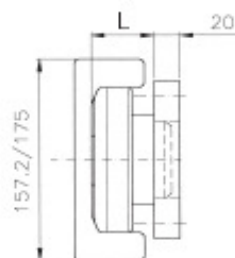

TIPO PMR005

CUSCINETTI :
MR005 - MR025
MR150 - MR125

Peso Kg. 1,90

TIPO PMR007

CUSCINETTI :
MR007 - MR027
MR142 - MR127
MR009 - MR029
MR153 - MR129

Peso Kg. 2,70

TIPO PMR010

CUSCINETTI :
MR010 - MR030
MR154 - MR130

Peso Kg. 4,20