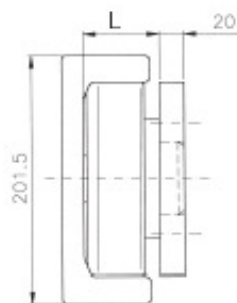

TIPO PMR005

CUSCINETTI :
MR005 - MR025
MR150 - MR125

Peso Kg. 1,90

TIPO PMR007

CUSCINETTI :
MR007 - MR027
MR142 - MR127
MR009 - MR029
MR153 - MR129

Peso Kg. 2,70

TIPO PMR010

CUSCINETTI :
MR010 - MR030
MR154 - MR130

Peso Kg. 4,20