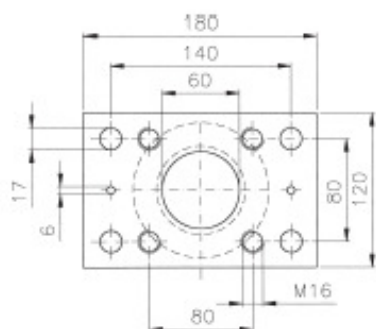

TIPO PMR005

CUSCINETTI :
MR005 - MR025
MR150 - MR125

Peso Kg. 1,90

TIPO PMR007

CUSCINETTI :
MR007 - MR027
MR142 - MR127
MR009 - MR029
MR153 - MR129

Peso Kg. 2,70

TIPO PMR010

CUSCINETTI :
MR010 - MR030
MR154 - MR130

Peso Kg. 4,20